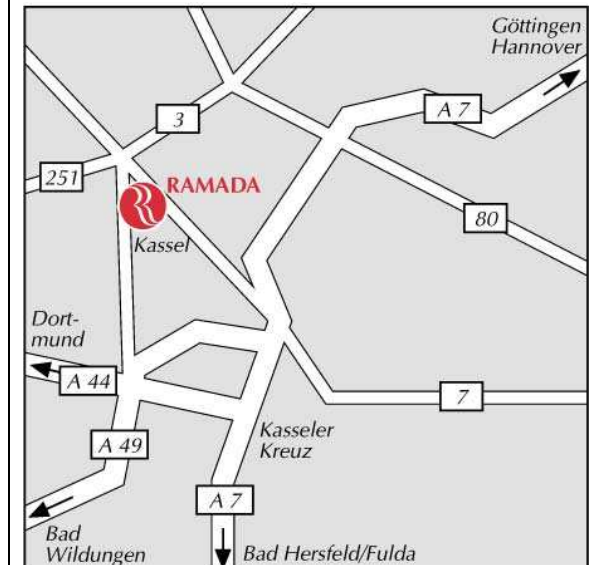

Ramada Hotel Kassel City Centre

Baumbachstr. 2

34119 Kassel

Aus westlicher Richtung: A 44 Dortmund – Kassel, Ausfahrt Kassel-Wilhelmshöhe, Richtung Stadtmitte, Konrad-Adenauer-Strasse, Druseltalstrasse, Kohlenstrasse, links Schönfelder Strasse, links Wilhelmshöher Allee, rechts Freiherr-von-Stein-Strasse, Friedrich-Ebert-Strasse, links RAMADA Hotel Kassel Centre

Aus nördlicher Richtung: A 7 Hannover-Kassel, Ausfahrt Kassel-Nord, Richtung Stadtmitte, Dresdner Strasse, Platz der Deutschen Einheit, rechts Leipziger Strasse, Fuldaerbrücke, links Steinwegstrasse, Frankfurter Strasse, rechts Fünfensterstrasse, Friedrich-Ebert-Strasse, rechts RAMADA Hotel Kassel Centre

Aus südlicher/östlicher Richtung: A 5 / A 4 zur A 7 Frankfurt-Kassel, Anschlussstelle A 49 Richtung Kassel, Ausfahrt Kassel-Auestadion / Stadtmitte, Richtung Stadtmitte, Am Auestadion, Ludwig-Mond-Strasse, Schönfelder Strasse, links Wilhelmshöher Allee, rechts Freiherr-von-Stein-Strasse, links RAMADA Hotel Kassel Centre